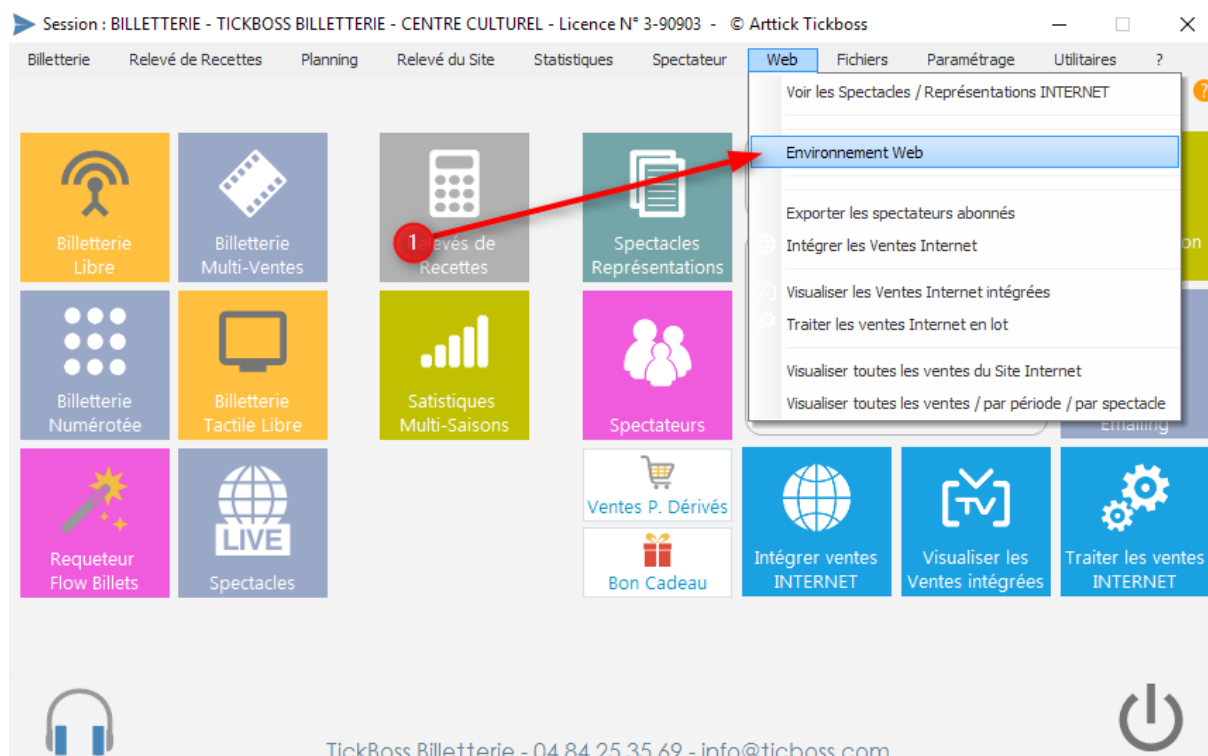

**TickBoss Web**

**CREATION D'UN  
ABONNEMENT WEB  
POUR BENEFICIER  
D'UNE  
TARIFICATION  
SPECIALE A PARTIR  
DE X SPECTACLES**

## Web -> Environnement WEB

Sélectionnez la salle -> MODIFIER -> Transférer vers TICKBOSS WEB

Sélectionnez PACKS dans la liste des onglets. Puis icône NOUVEAU.